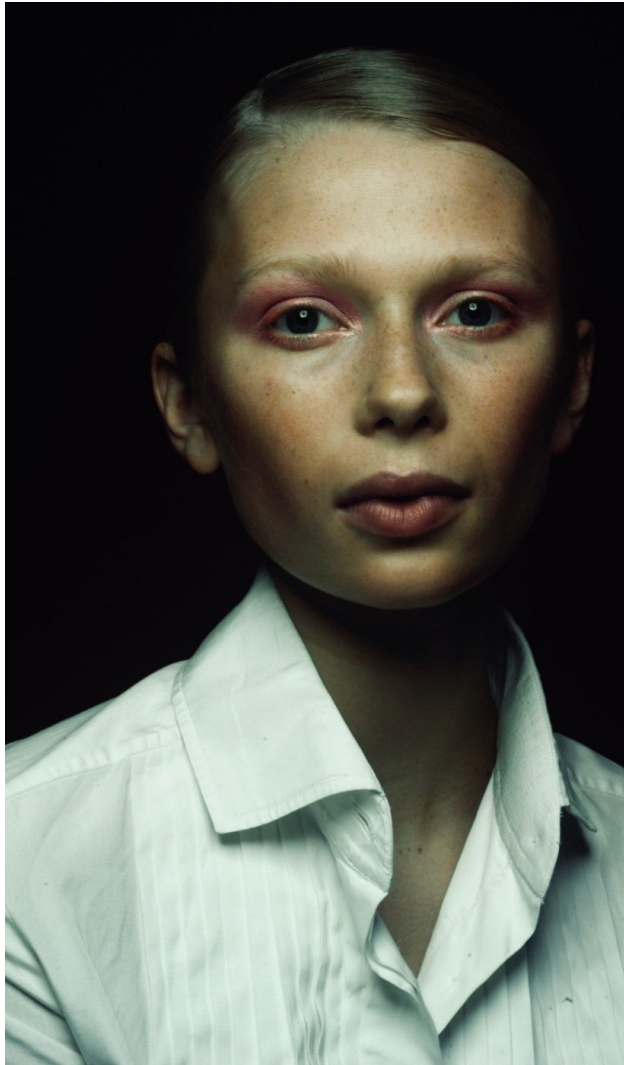

ERIKA STASIULEVICIUTE

HEIGHT 5'11 | 180 CM BUST 33.5 | 85 CM WAIST 28 | 71 CM HIP 38 | 97 CM SHOE SIZE 10 | 8 | 41.5 DRESS 0-2 HAIR BLONDE EYES BLUE

ERIKA STASIULEVICIUTE

HEIGHT 5'11 | 180 CM BUST 33.5 | 85 CM WAIST 28 | 71 CM HIP 38 | 97 CM SHOE SIZE 10 | 8 | 41.5 DRESS 0-2 HAIR BLONDE EYES BLUE

ERIKA STASIULEVICIUTE

HEIGHT 5'11 | 180 CM BUST 33.5 | 85 CM WAIST 28 | 71 CM HIP 38 | 97 CM SHOE SIZE 10 | 8 | 41.5 DRESS 0-2 HAIR BLONDE EYES BLUE

Svarkas, THE POSE BRAND X SKY SEMENIKE, 450 €
Grandinėle, TIFFANY, 14 000 €